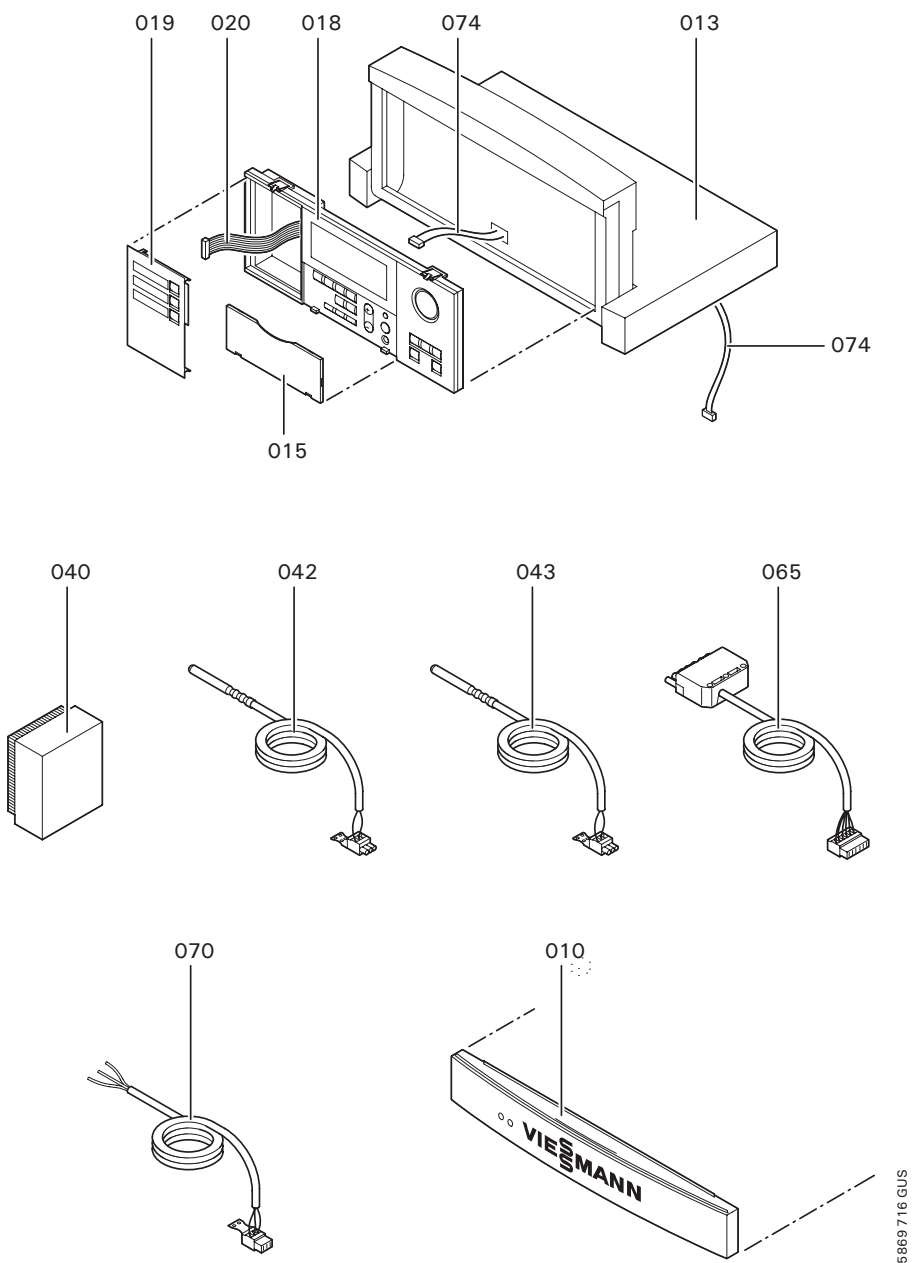

Спецификация деталей

Спецификация деталей (продолжение)