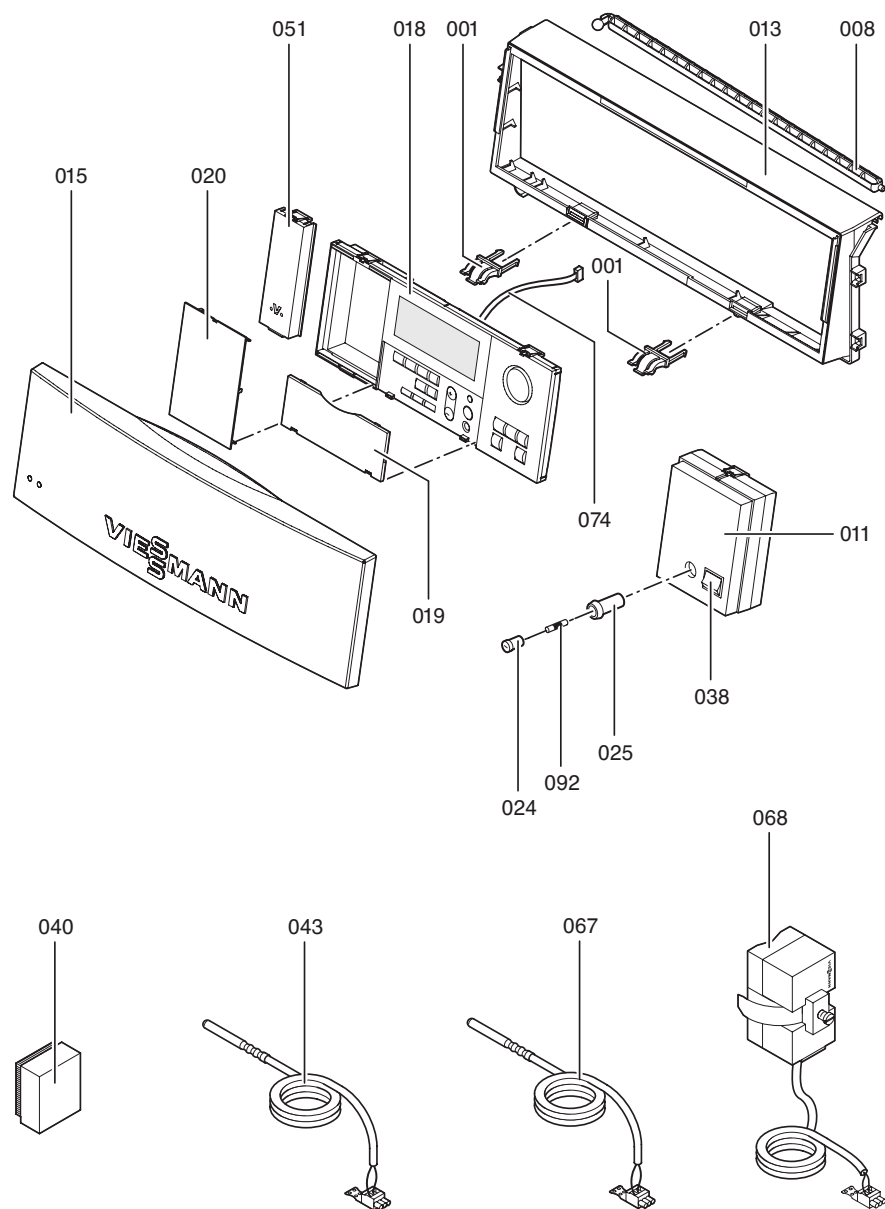

Спецификация деталей контроллера НК1W

5599 808 GLUS