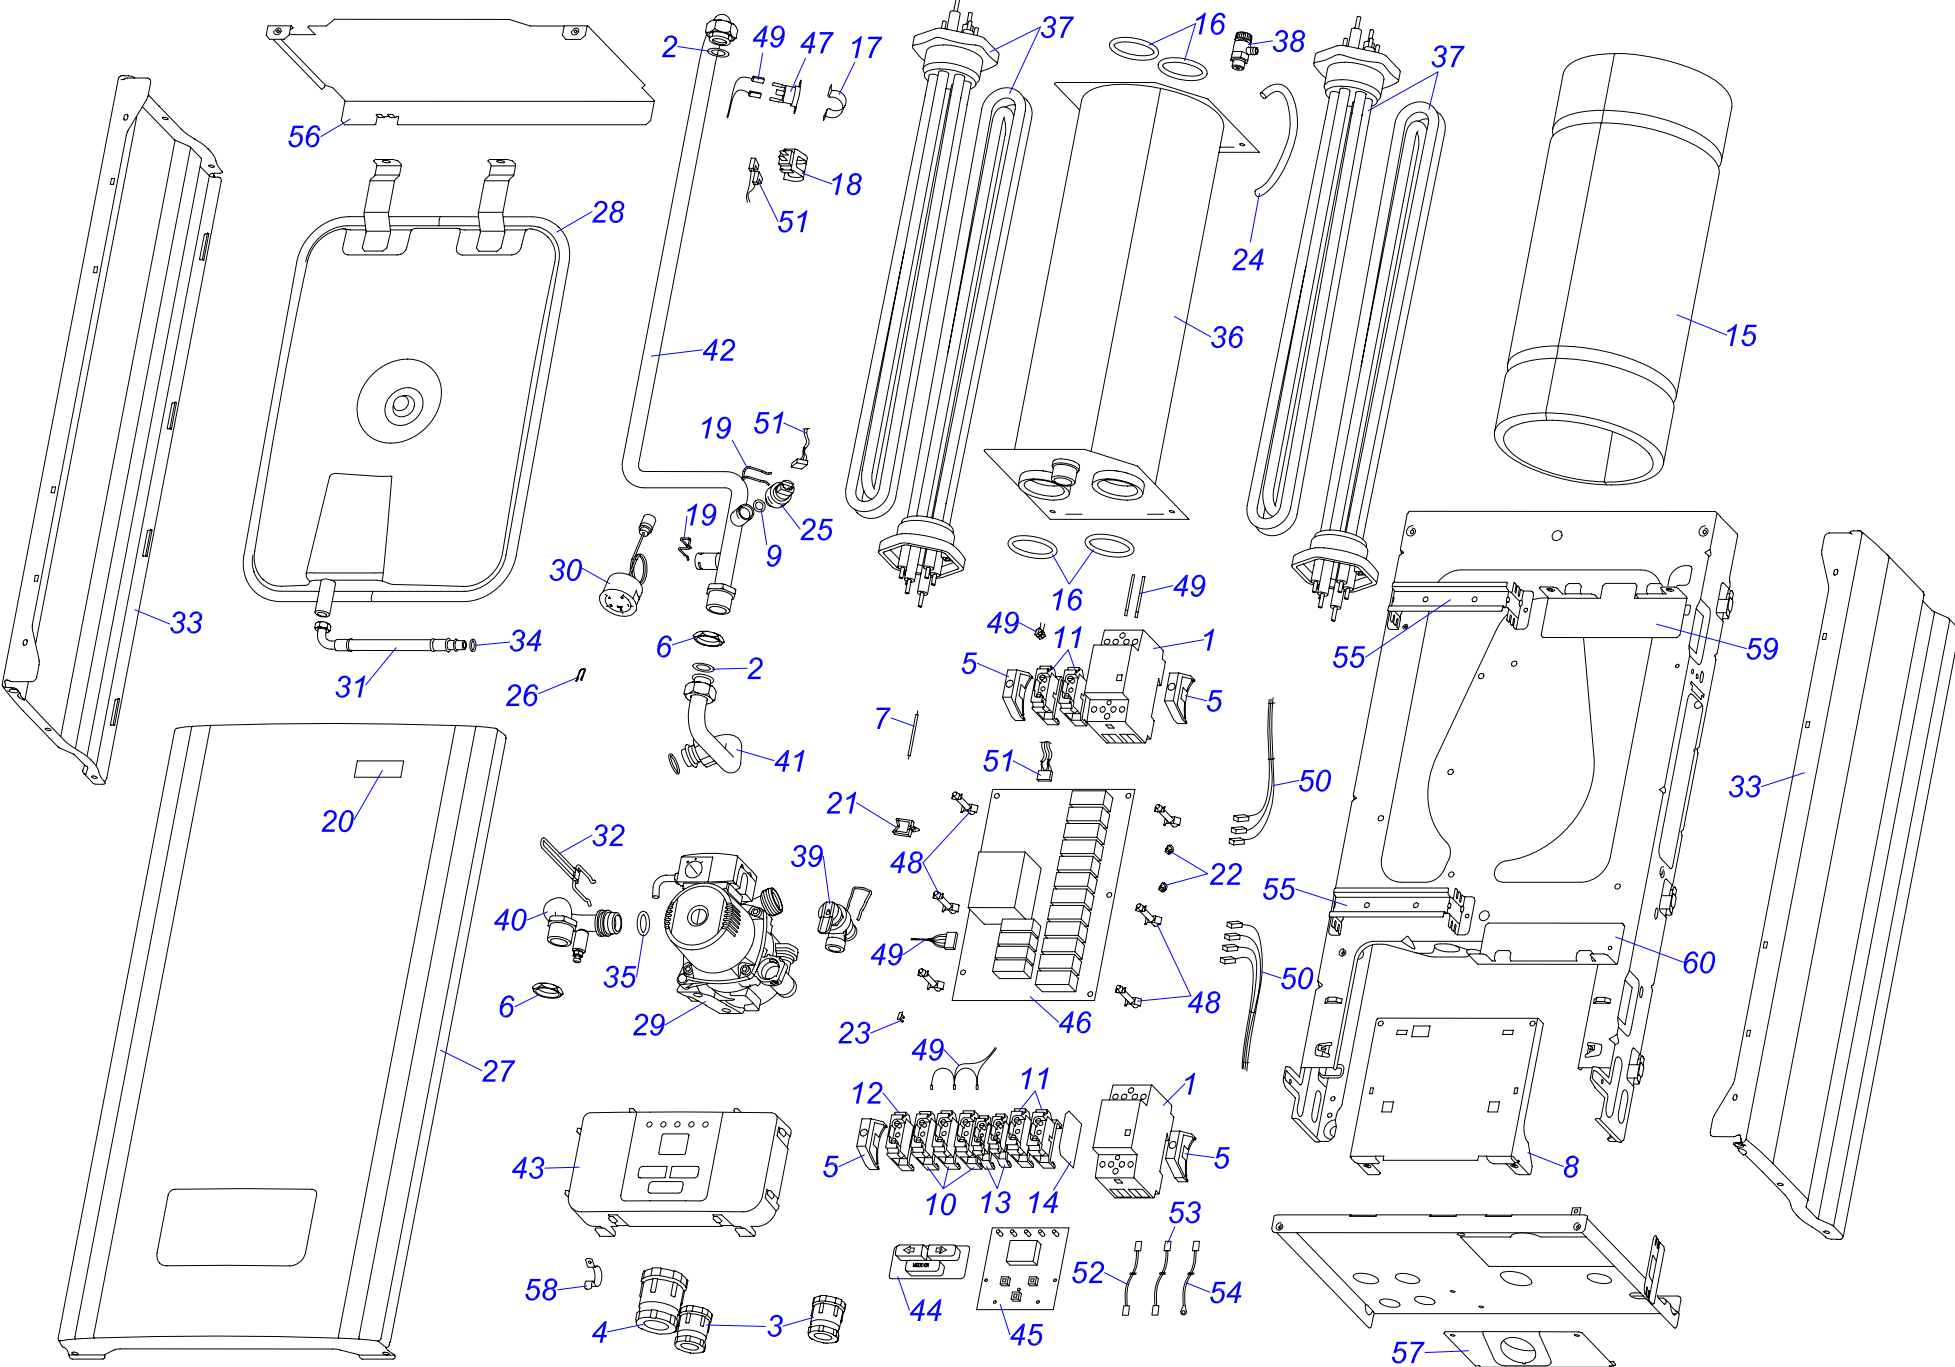

6-28 K13 R

6,9,12,14,18,21,24,28 К 13 СКАТ

№	№ для заказа	Название	№	№ для заказа	Название	№	№ для заказа	Название
1	0020025215	Контактор Eb.ISCH 24A (AC-1)	24	0020044589	Шланг силикон. - 7/10	43	0020094655	Лицевая панель блока управления
2	0020027665	Прокладка 24x15x2	25	0020052231	Датчик давления	44	0020094657	Накладка на кнопки
3	0020033218	Изолирующая втулка AL GP 13,5	26	0020014164	Зажим (x10)	45	0020094661	Плата управления, Protherm
4	0020033220	Изолирующая втулка AL GP 21	27	0020094081	Панель облицовки перед.	46	0020094663	Плата управления, ВМУ 6-14kW
5	0020033261	Держатель РСД 88	28	0020094634	Расширительный бак 7лит		0020094664	Плата управления, ВМУ 18-21kW
6	0020033624	Гайка 3/4" MS	29	0020094635	Насос VHSL 15/6 HE-2-12		0020094665	Плата управления, ВМУ 24-28kW
7	0020033905	Жгут проводов Q027 VJ	30	0020094636	Манометр	47	0020094666	Термостат 100°C
8	0020104974	Держатель, ел.плата	31	0020094637	Шланг	48	0020094668	Крепление платы управления
9	0020034114	Прокладка 14x9.5x2.5	32	0020094638	Зажим	49	0020094669	Жгут проводов E6-14K13
10	0020034806	Клеммник VK3 10/10 - (серый)	33	0020094640	Панель облицовки бок. SEMIA		0020094670	Жгут проводов E18-28K13
11	0020034807	Клеммник VK3 10/10 - (синий)	34	0020094641	Прокладка	50	0020094672	Жгут проводов, контактор 3-14K13
12	0020034808	Клеммник VK3 10/10 - (заземлен.)	35	0020014183	Прокладка 19,8 x 3,6 (x10)		0020095625	Жгут проводов, контактор 18-28K13
13	0020034809	Клеммник VK3 2,5/5 - (серый)	36	0020094643	Теплообменник 2		0020094671	Жгут проводов, контактор 18-28K13
14	0020034810	Крепление концевое-10мм нейтрал.		0020094644	Теплообменник 3	51	0020095626	Жгут проводов E-WHB ntc
15	0020034817	Изоляция теплообмен.		0020094645	Теплообменник 4	52	0020095627	Провод E201
16	0020034829	Прокладка 45x5	37	0020094646	Тэн 3кВт	53	0020095628	Провод E202
17	0020035006	Зажим термостата AVB		0020094647	Тэн 6кВт	54	0020095630	Провод E204
18	0020035043	Датчик наружный 18мм-JS3227/17		0020094648	Тэн 7кВт	55	0020104967	Держатель клеммника
19	0020035080	Зажим датчика давления		38	0020094649	Воздухоотводчик	56	0020104968
20	0020035103	Этикетка PROTHERM 70	39	0020094650	Клапан предохранительный	57	0020104969	Заглушка
21	0020035605	Зажим для провода, F 1202 KWS-1N	40	0020094651	Трубка	58	0020104971	Ограничитель
22	0020043707	Кабельный зажим с лентой 175057	41	0020094652	Трубка	59	0020104972	Держатель теплообменника 2
23	0020043713	Переключатель 12 полюс.	42	0020094654	Трубка	60	0020104973	Держатель теплообменника 1