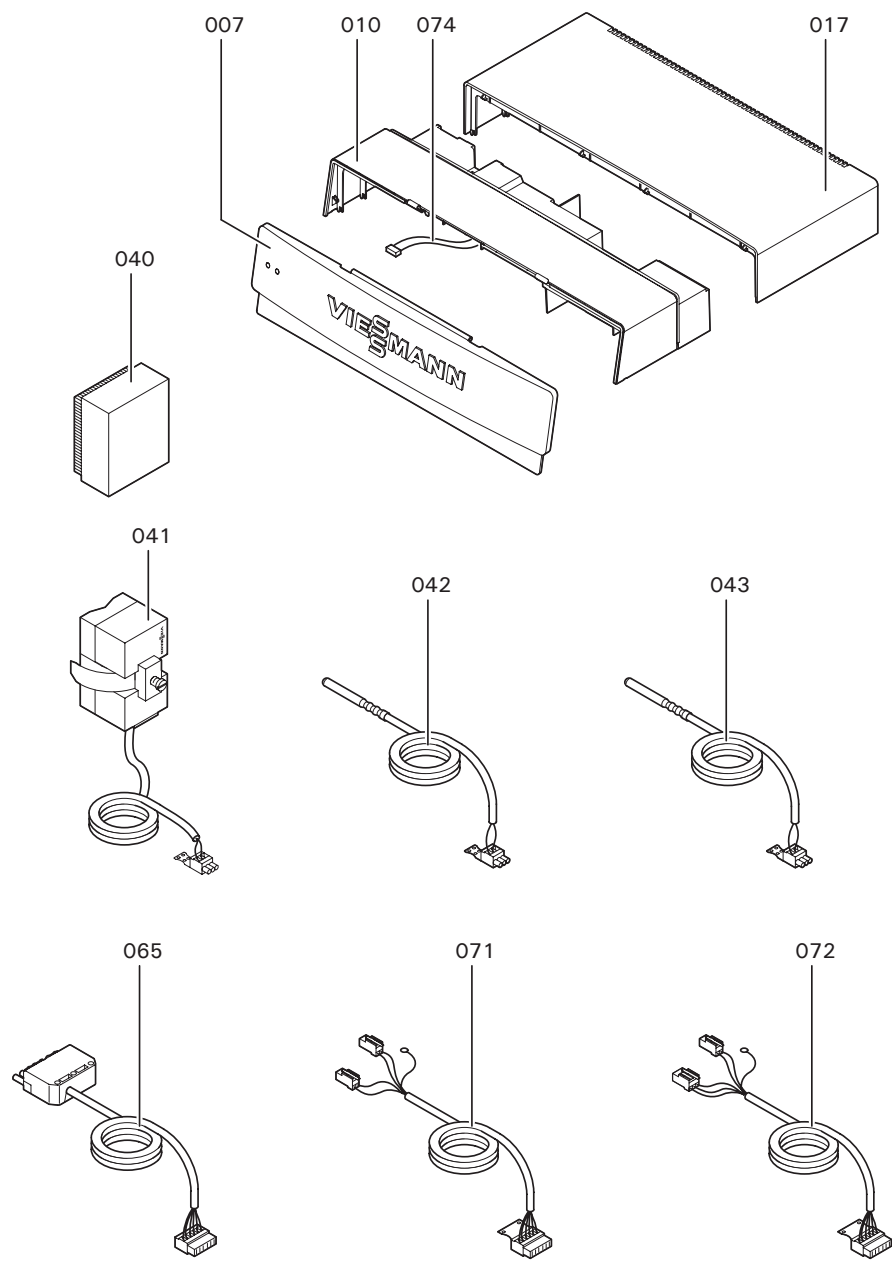

Спецификация деталей

Спецификация деталей (продолжение)

5869 705 GLJ5