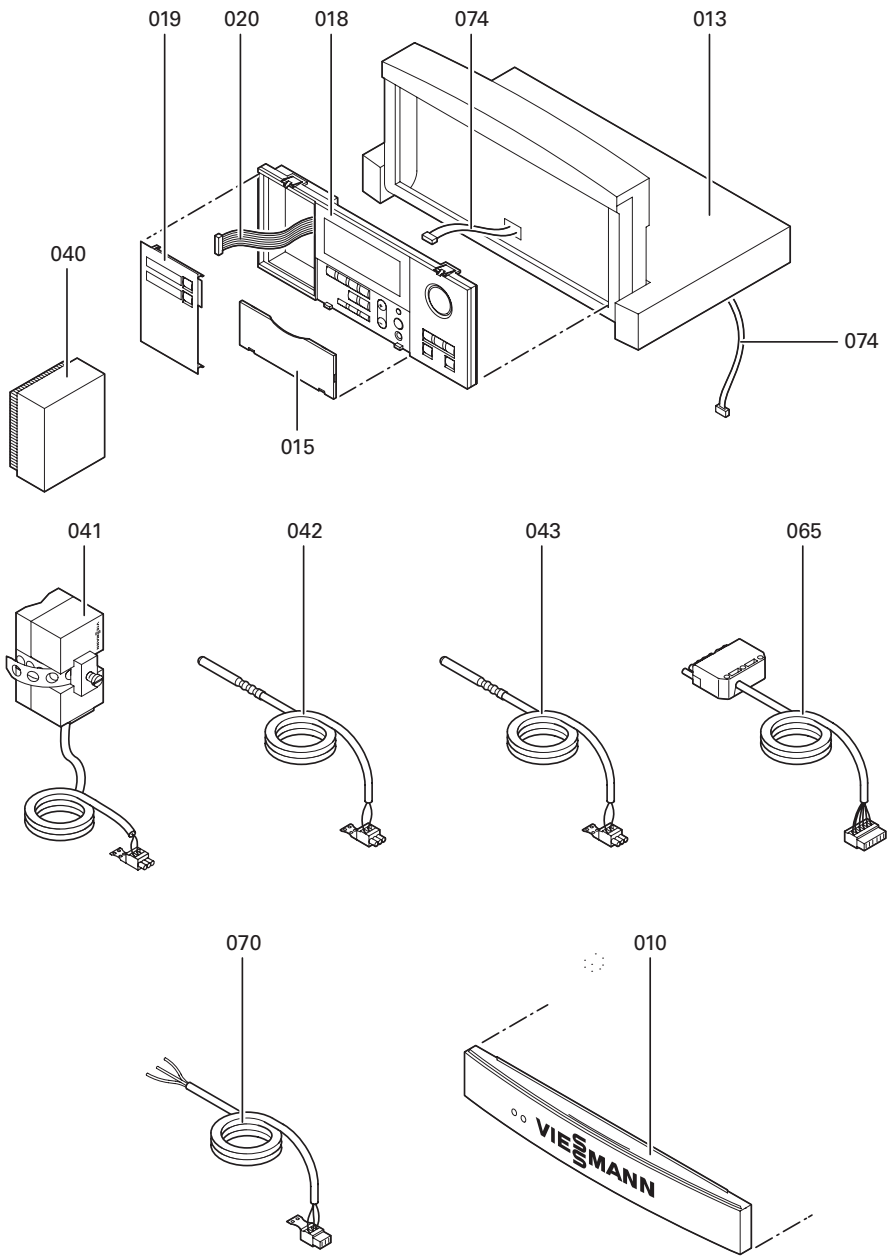

Спецификация деталей

Спецификация деталей (продолжение)

5865 700 GUS